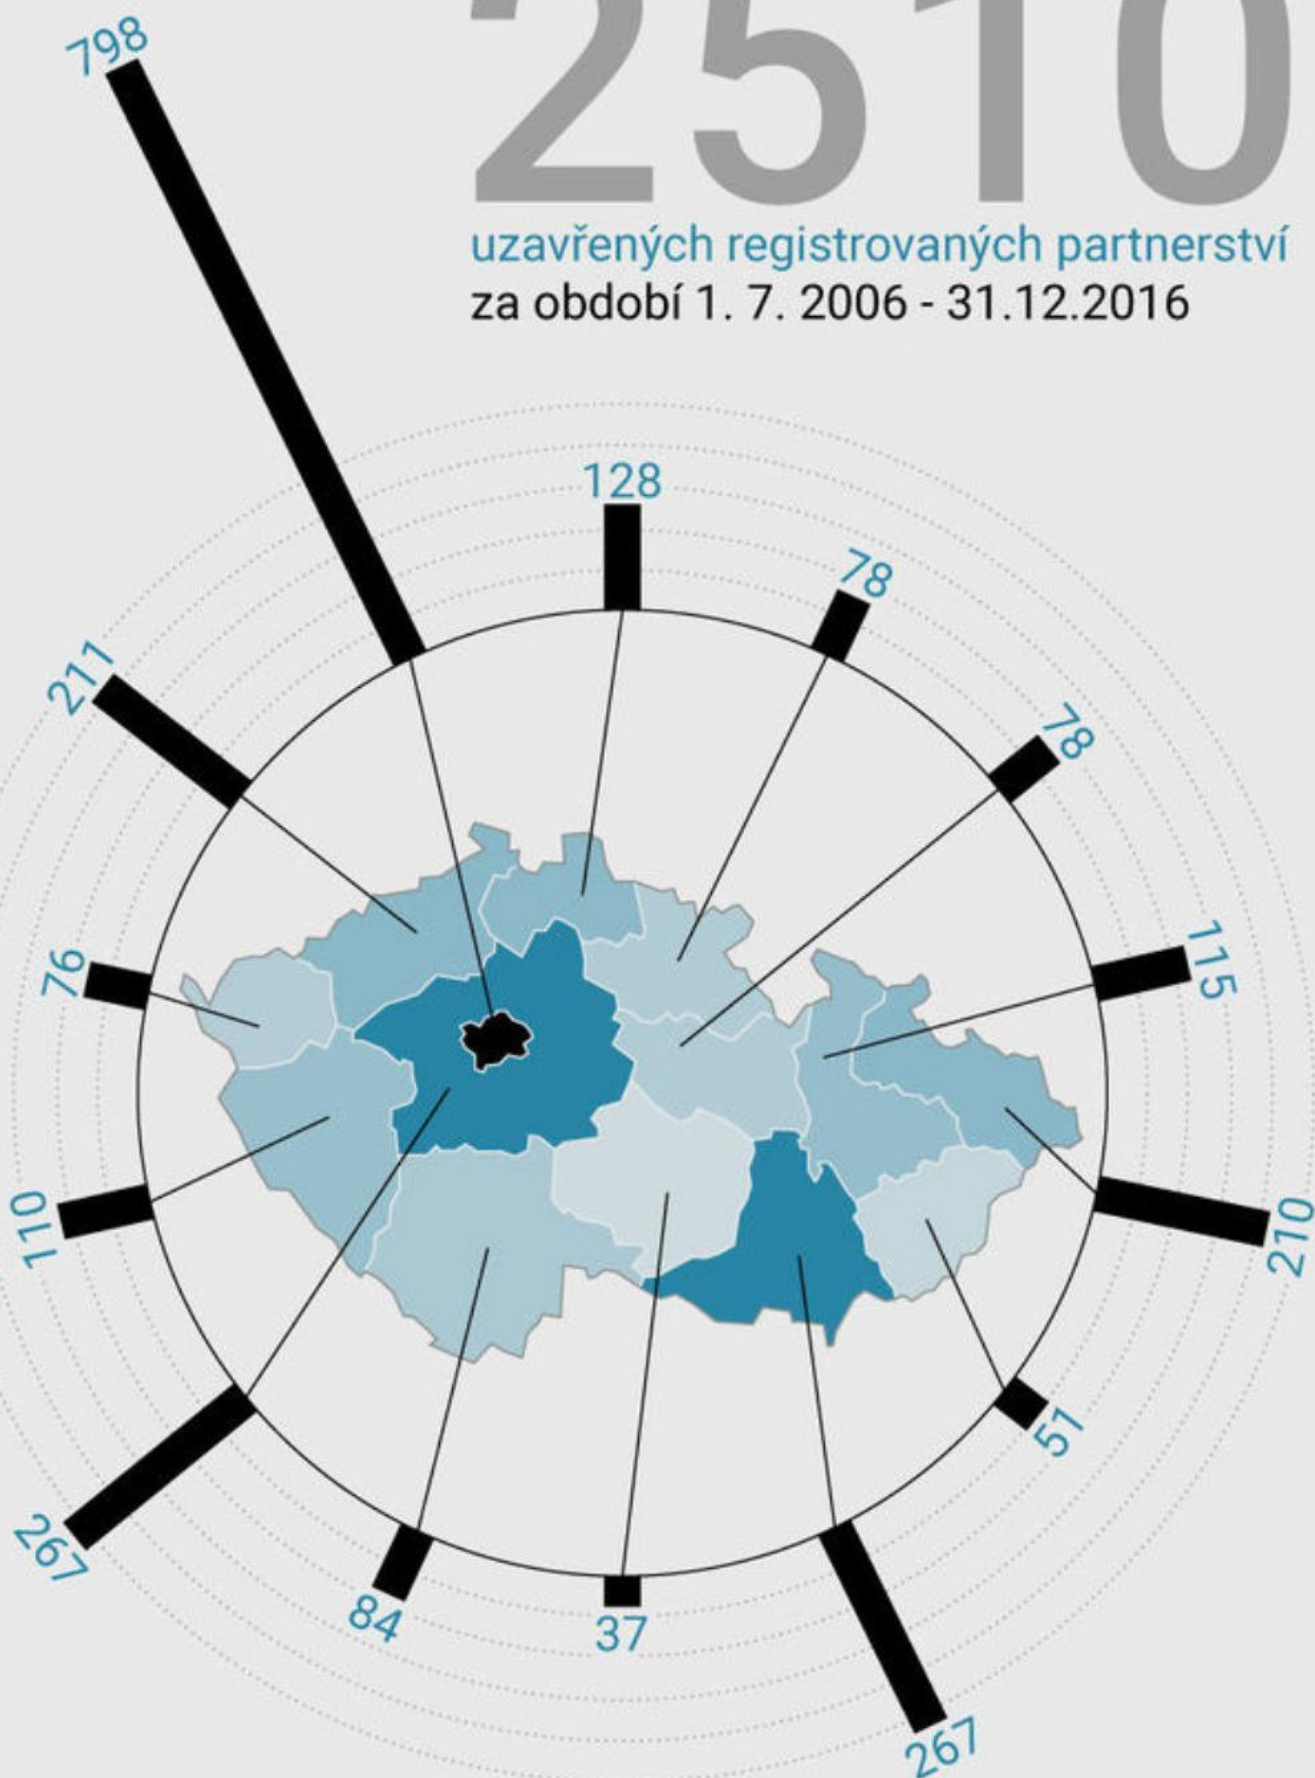

Počet uzavřených registrovaných partnerství (RP)

Lesbické páry	Rok	Gay páry
58	2006*	177
77	2007	175
68	2008	160
72	2009	131
51	2010	144
70	2011	107
78	2012	128
79	2013	122
85	2014	148
97	2015	147
140	2016	196

* od 1. 7. do 31. 12. 2006

Loňský rok byl v počtu uzavřených registrovaných partnerství rekordní. Poprvé si tak řeklo své "ano" víc párů než v roce 2007.

2510

uzavřených registrovaných partnerství
za období 1. 7. 2006 - 31.12.2016

 Počet rozvedených RP (od 1. 7. 2006 - 31. 12. 2016)

uzavřeno celkem 2510 RP

rozvedených partnerství